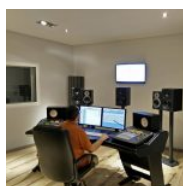

Estúdio de Som
300.00€ + IVA

Sistemas Multicâmara