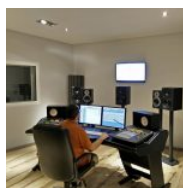

Estúdio de Som
300.00€ + IVA