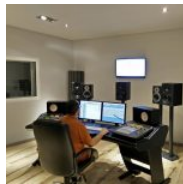

Estúdio de Som
300.00€ + IVA

Maquinaria

DJI OSMO 4K
50.00€ + IVA

Kit Easyrig + DJI Ronin -
Estabilizador Gimbal de 3 eixos
190.00€ + IVA

Grua Scanner
250.00€ + IVA

Slider para Câmara de Vídeo
50.00€ + IVA

Slider 150cm
100.00€ + IVA