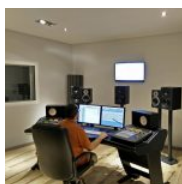

Estúdio de Som
300.00€ + IVA