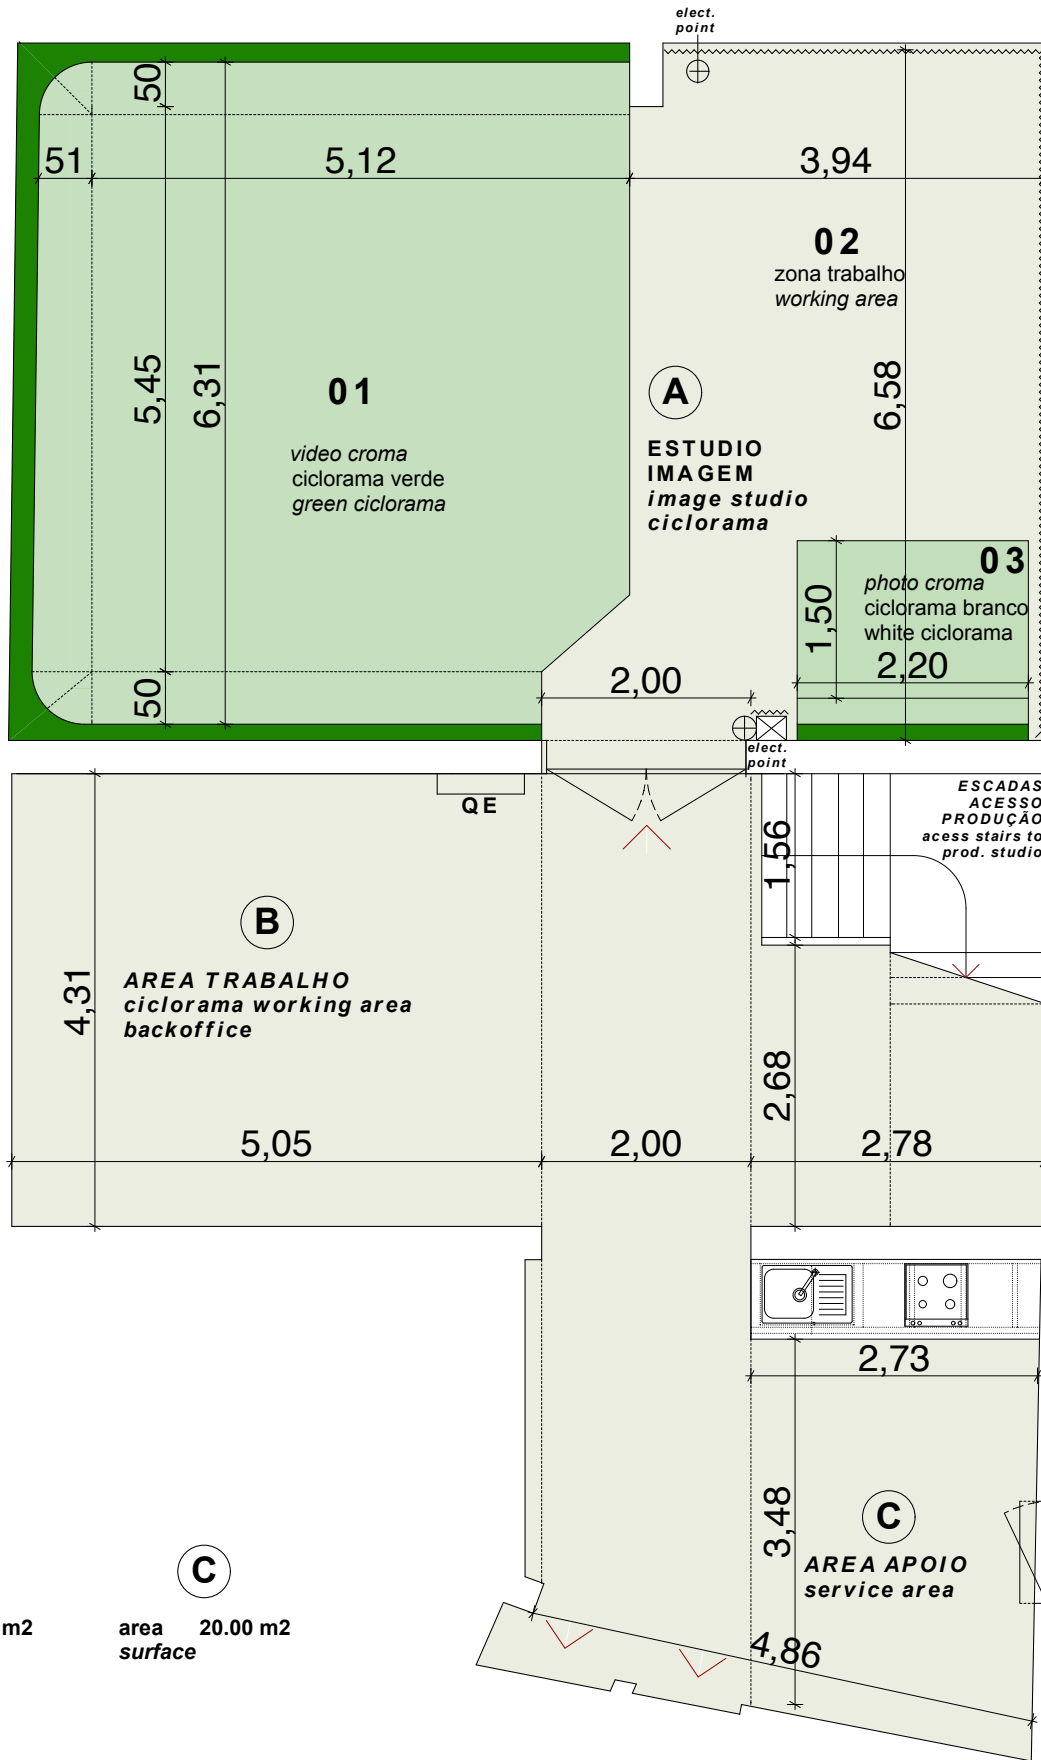

VISTA 2 view 2

VISTA 3 view 3

VISTA 1 view 1

VISTA 3 view 3

VISTA 1 view 1

A
area 70.00 m2
surface

B
area 30.00 m2
surface

C
area 20.00 m2
surface

estúdio imagem
image studio

v2

01 cromagem video
video chroma

VISTA 2
view 2

DigitalAzul

scale
SCALE 1:50

project phase
V_1.0

type of project
CICLORAMA ROOM DIGITAL AZUL